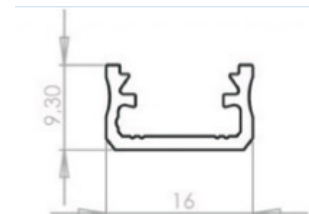

LED valonauhan asennusprofiili A, pinta-asennus - MPAB2 M-Light

Positio: 10

Alumiiniprofiili A musta

Asennusprofiili yhdessä LED valonauhan kanssa luo mahdollisuuden

lukuisten erilaisten yksilöllisten valaistusratkaisujen toteuttamiseen

Anodisoitua alumiinia, vakiopituus 2 metriä

Vakiovärit: valkoinen, musta, alumiini ja pronssi

Profiilin päälle asennetaan painamalla opaali suoja, joka peittää ledit sekä tasoittaa valon jakautumisen

Pinta-asennus voidaan suorittaa 3 eri tavalla

- profiilin tarrakiinnitys suoraan pinnalle
- profiilin ruuvi kiinnitys suoraan pinnalle
- kiinnitys pinta-asennuskiinnikkeillä

Tangon päihin asennetaan profiilin väriset päätykappaleet

- kiinteä pääty tai pääty läpiviennillä

Voidaan myös ripustaa erillisen ripustussarjan avulla

- 2 kpl 120 cm pituisia ripustusvaijereita + kiinnikkeet

Perusominaisuudet

Teho	-
Valaisin (lm)	-
Valonlähde (lm)	-
Väriämpötila	-
Kotelointi	-
Avautumiskulma	-
Valonohjaus	-
Liiketunnistin	-
Turvavalo	-

Mekaaniset tiedot

Runko	-
Mitat	lev 16 x kork 9,30 x 2000 mm
Väri	-
Kaulus	-
Paino	-
Iskunkestävyys	-
Käyttölämpötila min/max	-
Häikäisysuoja	-
Heijastin	-