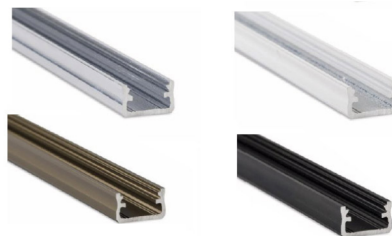

LED valonauhan asennusprofiili A, pinta-asennus - MPAB2 M-Light

Positio: 10

Alumiiniprofiili A musta

Asennusprofiili yhdessä LED valonauhan kanssa luo mahdollisuuden

lukuisten erilaisten yksilöllisten valaistusratkaisujen toteuttamiseen

Anodisoitua alumiinia, vakiopituus 2 metriä

Vakiovärit: valkoinen, musta, alumiini ja pronssi

Profiilin päälle asennetaan painamalla opaali suoja, joka peittää ledit sekä tasoittaa valon jakautumisen

Pinta-asennus voidaan suorittaa 3 eri tavalla

- profiilin tarrakiinnitys suoraan pinnalle
- profiilin ruuvi kiinnitys suoraan pinnalle
- kiinnitys pinta-asennuskiinnikkeillä

Tangon päihin asennetaan profiilin väriset päätykappaleet

- kiinteä pääty tai pääty läpiviennillä

Voidaan myös ripustaa erillisen ripustussarjan avulla

- 2 kpl 120 cm pituisia ripustusvaijereita + kiinnikkeet

Perusominaisuudet

Teho	-
Valaisin (lm)	-
Valonlähde (lm)	-
Väriämpötila	-
Kotelointi	-
Avautumiskulma	-
Valonohjaus	-
Liiketunnistin	-
Turvavalo	-